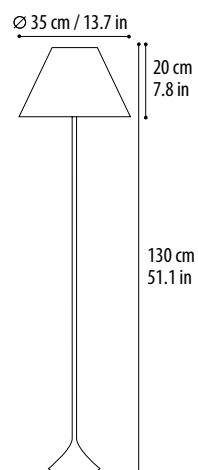

Xina P 2000

Joan Augé 2000

Cuerpo / Body

Metal pintado negro o gris plata /
Black or silver painted metal

Pantalla / Shade

Algodón blanco / White cotton

Negro / Black 180382

Gris / Grey 180383