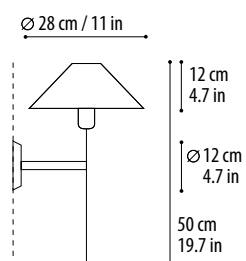

Xina A

Joan Augé 1990

Cuerpo / Body

Madera y metal cromado /
Wood and chrome-plated metal

Pantalla / Shade

Nomex o algodón blanco /
Nomex or white cotton

Nomex 180180
Algodón blanco / White cotton 180181

1 x PLC 15W E-27
A-19 (USA)