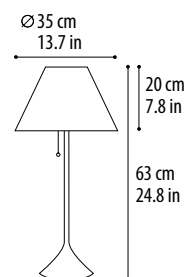

1 x PLC 15W E-27
A-19 (USA)

TALLER UNO

Plaza Feliu, 1 17465 Camallera (Girona), Spain info@talleruno.com www.talleruno.com

Taller UNO se reserva el derecho de aportar modificaciones en caso necesario. / Taller UNO reserves the right to make modifications when necessary.