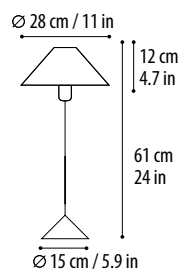

Xina M

Joan Augé 1990

Cuerpo / Body

Madera y metal cromado /
Wood and chrome-plated metal

Pantalla / Shade

Nomex o algodón blanco /
Nomex or white cotton

Nomex	180280
Algodón blanco / White cotton	180281

 1 x PLC 15W E-27
A-19 (USA)