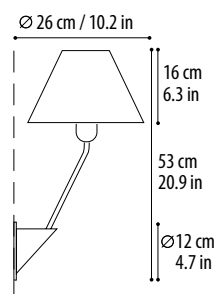

Xina A 2000

Joan Augé 2000

Cuerpo / Body

Metal pintado negro o gris plata /
Black or silver painted metal

Pantalla / Shade

Algodón blanco / White cotton

Negro / Black 180182
Gris / Grey 180185

1 x PLC 15W E-27
A-19 (USA)