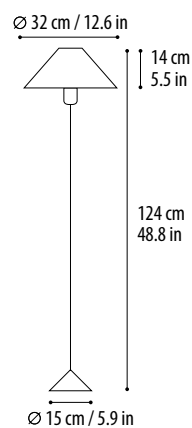

Xina P

Joan Augé 1990

Cuerpo / Body

Madera y metal cromado /
Wood and chrome-plated metal

Pantalla / Shade

Nomex o algodón blanco /
Nomex or white cotton

Nomex	180380
Algodón blanco / White cotton	180381

 1 x PLC 15W E-27
A-19 (USA)