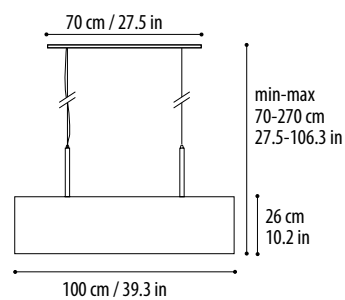

Titanic C 100

TALLER UNO

Plaza Feliu, 1 17465 Camallera (Girona), Spain info@talleruno.com www.talleruno.com

Taller UNO se reserva el derecho de aportar modificaciones en caso necesario. / Taller UNO reserves the right to make modifications when necessary.