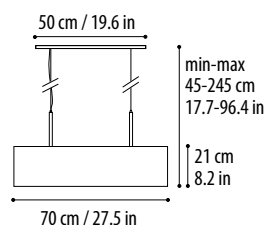

Titanic C 70