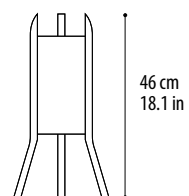

## **Pantalla / Shade**

Algodón / Cotton

Ø 15 cm / 6 in

1 x PLC 15W E-27  
A-19 / SLS 15W (USA)

166200

# Rumba P

Helena Poch 1994

**Pies / Supports**

Madera / Wood

**Pantalla / Shade**

Algodón / Cotton

 1 x PLC 15W E-27  
A-19 / SLS 15W (USA)

166300