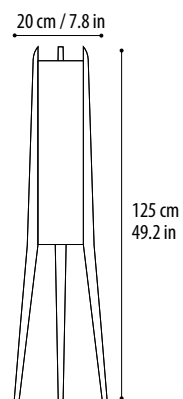

## **Pantalla / Shade**

Algodón / Cotton

Ø 15 cm / 6 in

1 x PLC 15W E-27  
A-19 / SLS 15W (USA)

166200

# Rumba P

Helena Poch 1994

**Pies / Supports**

Madera / Wood

**Pantalla / Shade**

Algodón / Cotton

 1 x PLC 15W E-27  
A-19 / SLS 15W (USA)

166300