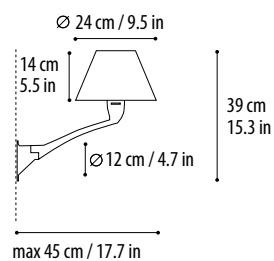

Algodón blanco / *White cotton* 166101
Algodón blanco plisado / *Pleated white cotton* 166102

1 x PLC 11W E-27
A-15 / SLS 11W (USA)

TALLER UNO

Plaza Feliu, 1 17465 Camallera (Girona), Spain info@talleruno.com www.talleruno.com