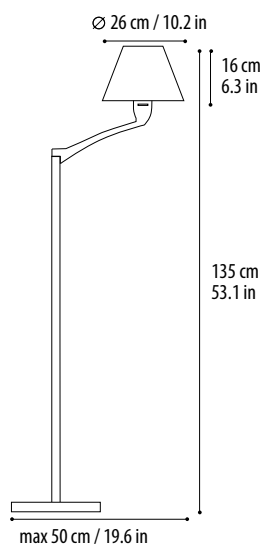

Algodón blanco / <i>White cotton</i>	166131
Algodón blanco plisado / <i>Pleated white cotton</i>	166132

1 x PLC 11W E-27
A-15 / SLS 11W (USA)

TALLER UNO

Plaza Feliu, 1 17465 Camallera (Girona), Spain info@talleruno.com www.talleruno.com