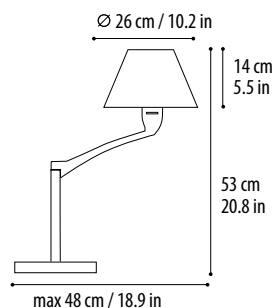

Pantalla / Shade

Algodón blanco, algodón blanco plisado /
White cotton, pleated white cotton

Algodón blanco / *White cotton* 166121
Algodón blanco plisado / *Pleated white cotton* 166122

1 x PLC 11W E-27
A-15 / SLS 11W (USA)