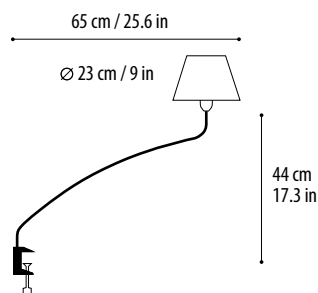

Algodón blanco / White cotton

1 x PLC 15W E-27  
A-19 (USA)