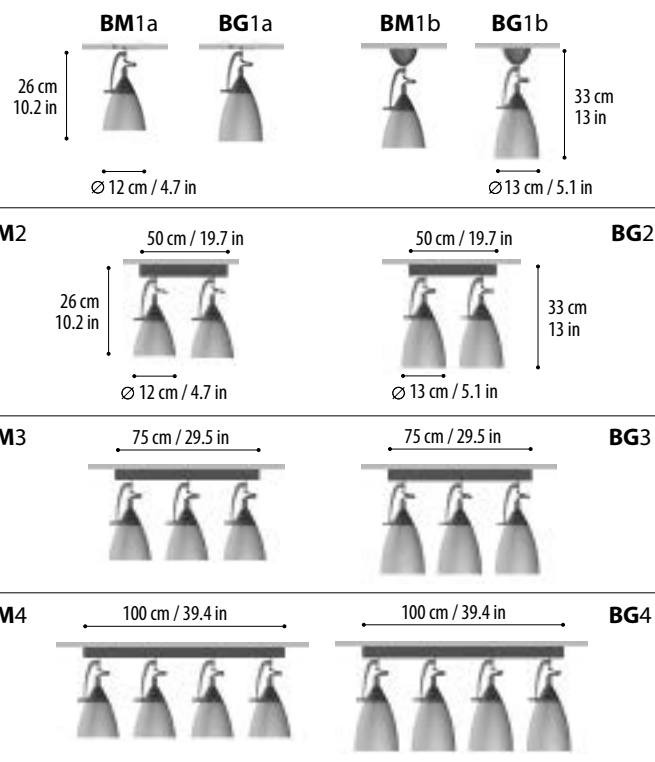

TALLER UNO

Plaza Feliu, 1 17465 Camallera (Girona), Spain info@talleruno.com www.talleruno.com

Taller UNO se reserva el derecho de aportar modificaciones en caso necesario. / Taller UNO reserves the right to make modifications when necessary.