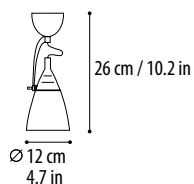

Mito Foco Bm