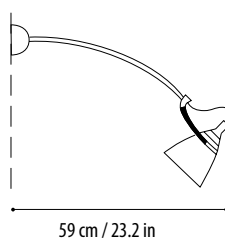

Mito Foco largo Bm