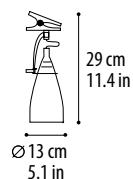

Mito Pinza Bg

Difusor cristal / *Crystal diffuser* 152138
Difusor aluminio / *Alu. diffuser* 152139

Mito Pinza Bm

1 x PLC 15W E-27
A-19 (USA)

Mito Pinza Bg

1 x PLC 15W E-27
A-19 / SLS 15W (USA)

TALLER UNO

Plaza Feliu, 1 17465 Camallera (Girona), Spain info@talleruno.com www.talleruno.com