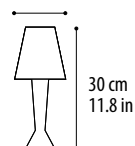

Mini

Joan Augé 1992

151200

Soporte / Support

Madera / Wood

Pantalla / Shade

Nomex o algodón / Nomex or cotton

Ø 12 cm
4.7 in