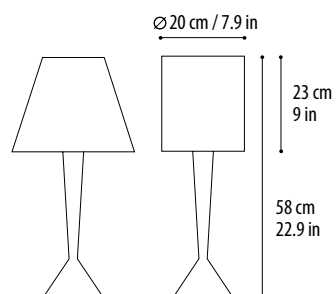

Maxi

Joan Augé 1995 / Helena Poch 2003

Cuerpo / Body
Aluminio / Aluminium

Pantalla / Shade
Algodón / Cotton

Pantalla cilíndrica / Cylindrical shade 151288
Pantalla cónica / Conical shade 151292

1 x PLC 15W E-27
A-19 / SLS 15W (USA)