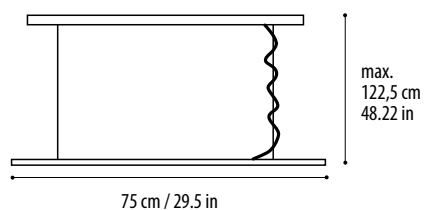

Loos Lineal

Equipo TallerUNO

Cuerpo / Body

Aluminio o madera natural /
Aluminum or natural wood

Cromo / Chromo	148610
Anodizado plata / Silver anodized	148611
Anodizado negro / Black anodized	148612
Madera / Wood	148613