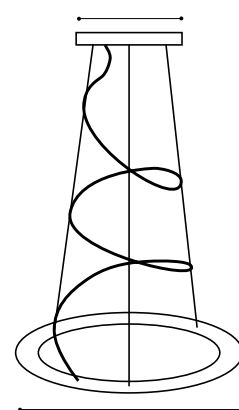

Loos Circular

Equipo TallerUNO

Cuerpo / Body
Aluminio / Aluminum

Grande / Big
Cromo / Chromo 148600
Anodizado plata / Silver anodized 148601
Anodizado negro / Black anodized 148602

Medio / Medium
Cromo / Chromo 148603
Anodizado plata / Silver anodized 148604
Anodizado negro / Black anodized 148605

Pequeña / Small
Cromo / Chromo 148606
Anodizado plata / Silver anodized 148607
Anodizado negro / Black anodized 148608

G 22,2 cm / 8.7 in
M 17 cm / 6.7 in
P 12,2 cm / 4.8 in

G max. 122,5 cm /
max. 48.23 in
M max. 124,5 cm /
max. 49 in
P max. 125 cm /
max. 49.2 in

G 49,5 cm / 19.5 in
M 35 cm / 13.8 in
P 19 cm / 7.5 in

LED Warm white 22 W

TALLER UNO

Plaza Feliu, 1 17465 Camallera (Girona), Spain info@talleruno.com www.talleruno.com

Taller UNO se reserva el derecho de aportar modificaciones en caso necesario. / Taller UNO reserves the right to make modifications when necessary.