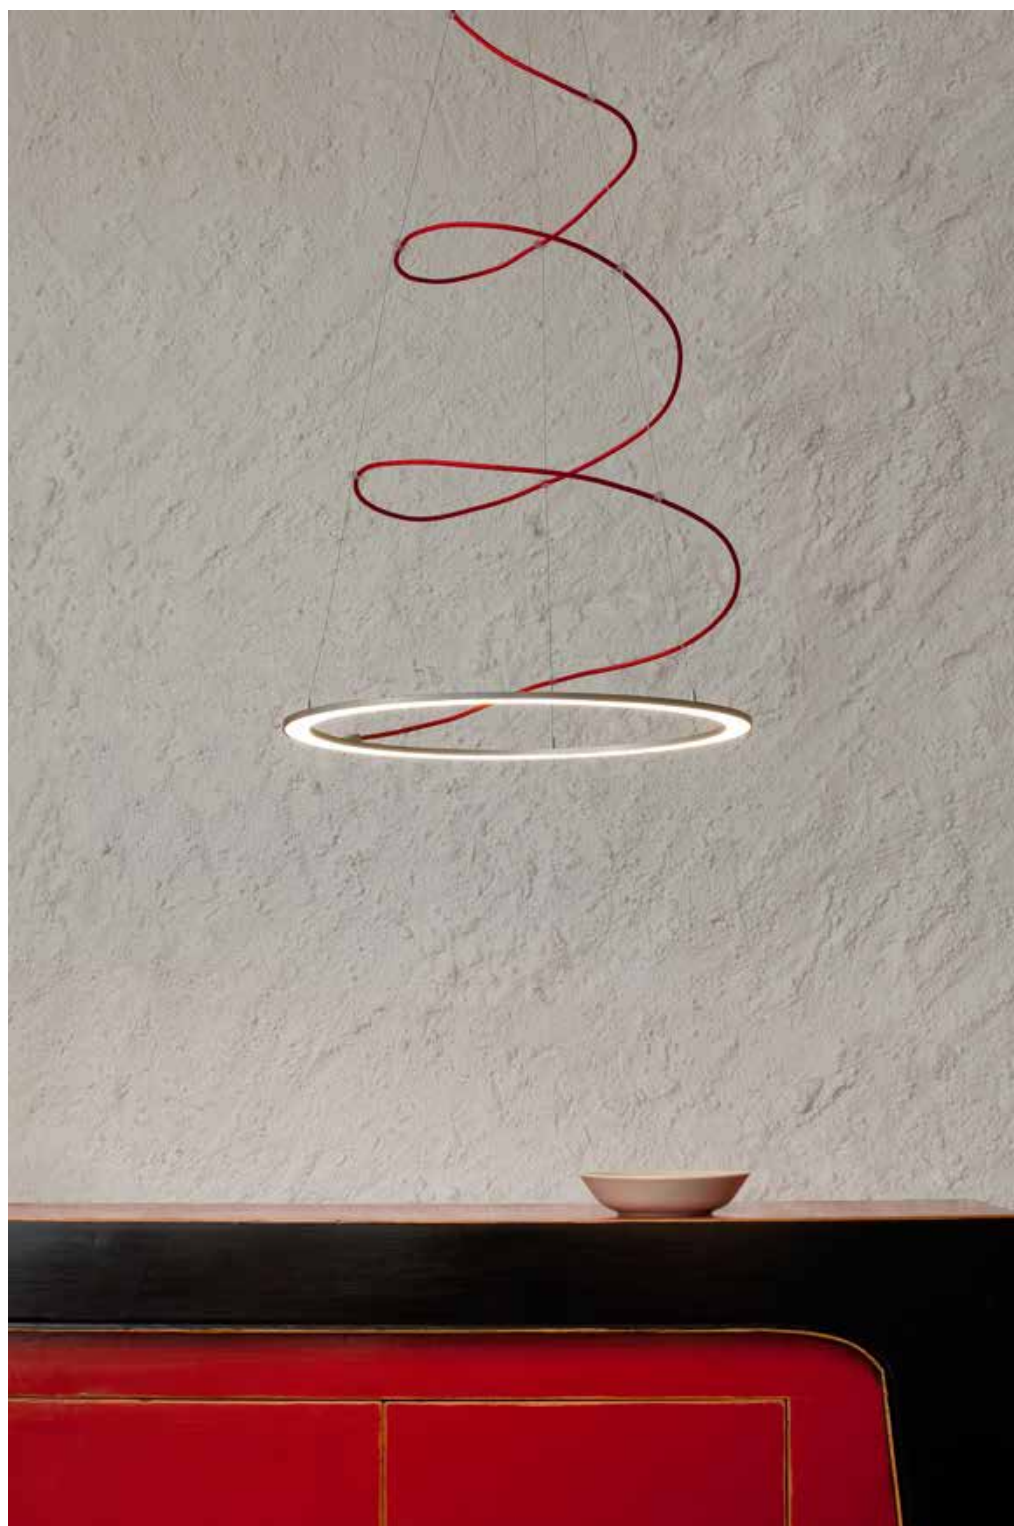

Loos Circular

Equipo TallerUNO

Cuerpo / Body
Aluminio / Aluminum

Grande / Big
Cromo / Chromo 148600
Anodizado plata / Silver anodized 148601
Anodizado negro / Black anodized 148602

Medio / Medium
Cromo / Chromo 148603
Anodizado plata / Silver anodized 148604
Anodizado negro / Black anodized 148605

Pequeña / Small
Cromo / Chromo 148606
Anodizado plata / Silver anodized 148607
Anodizado negro / Black anodized 148608

G 22,2 cm / 8.7 in
M 17 cm / 6.7 in
P 12,2 cm / 4.8 in

G max. 122,5 cm /
max. 48.23 in
M max. 124,5 cm /
max. 49 in
P max. 125 cm /
max. 49.2 in

G 49,5 cm / 19.5 in
M 35 cm / 13.8 in
P 19 cm / 7.5 in

LED Warm white 22 W

TALLER UNO

Plaza Feliu, 1 17465 Camallera (Girona), Spain info@talleruno.com www.talleruno.com

Taller UNO se reserva el derecho de aportar modificaciones en caso necesario. / Taller UNO reserves the right to make modifications when necessary.