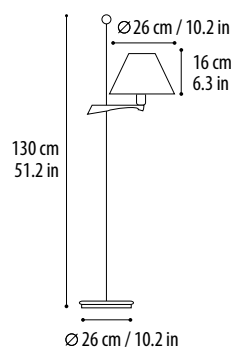

TALLER UNO

Plaza Feliu, 1 17465 Camallera (Girona), Spain info@talleruno.com www.talleruno.com

Taller UNO se reserva el derecho de aportar modificaciones en caso necesario. / Taller UNO reserves the right to make modifications when necessary.