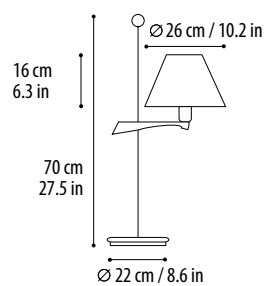

1 x PLC 15W E-27
A-19 (USA)

TALLER UNO

Plaza Feliu, 1 17465 Camallera (Girona), Spain info@talleruno.com www.talleruno.com

Taller UNO se reserva el derecho de aportar modificaciones en caso necesario. / Taller UNO reserves the right to make modifications when necessary.