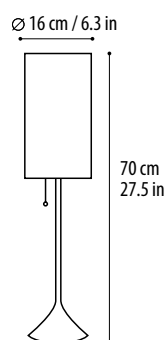

Pantalla / Shade

Algodón blanco / *White cotton*

Negro / <i>Black</i>	135281
Gris / <i>Grey</i>	135282

 1 x PLC 15W E-27
A-19 / SLS 15W (USA)

TALLER UNO

Plaza Feliu, 1 17465 Camallera (Girona), Spain info@talleruno.com www.talleruno.com