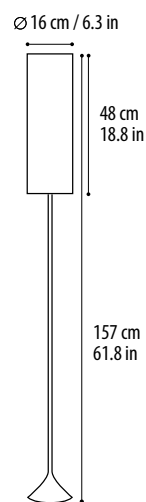

1 x PLC 15W E-27
A-19 / SLS 15W (USA)

TALLER UNO

Plaza Feliu, 1 17465 Camallera (Girona), Spain info@talleruno.com www.talleruno.com

Taller UNO se reserva el derecho de aportar modificaciones en caso necesario. / *Taller UNO reserves the right to make modifications when necessary.*