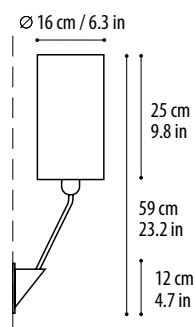

Japan A 2000

Joan Augé 2000

Cuerpo / Body

Metal pintado negro o gris plata /
Black or silver painted metal

Pantalla / Shade

Algodón blanco / White cotton

Negro / Black 135181
Gris / Grey 135182

1 x PLC 15W E-27
A-19 / SLS 15W (USA)