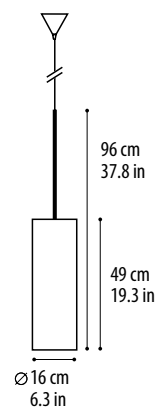

1 x PLC 15W E-27
A-19 / SLS 15W (USA)

135481

TALLER UNO

Plaza Feliu, 1 17465 Camallera (Girona), Spain info@talleruno.com www.talleruno.com

Taller UNO se reserva el derecho de aportar modificaciones en caso necesario. / Taller UNO reserves the right to make modifications when necessary.