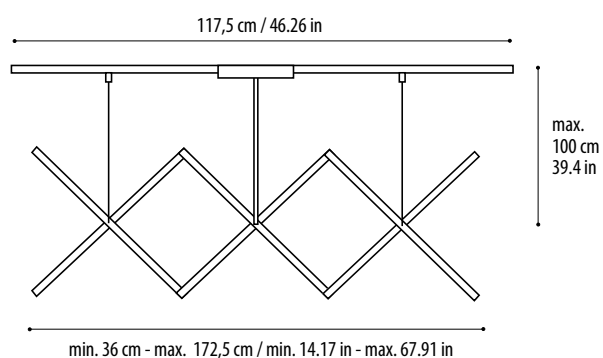

Taller UNO se reserva el derecho de aportar modificaciones en caso necesario. / Taller UNO reserves the right to make modifications when necessary.

Ballesta Pequeña

Guillén Augé

100101

Cuerpo / Body

Madera pintada en blanco, extensible /
White painted wood, extendible