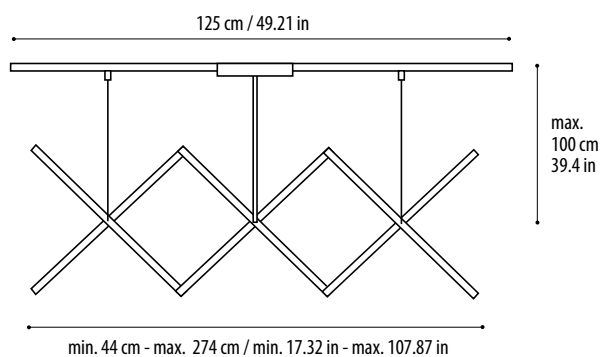

Ballesta Grande

Guillén Augé

100100

Cuerpo / Body

Madera pintada en blanco, extensible /
White painted wood, extendible

LED 70W

TALLER UNO

Plaza Feliu, 1 17465 Camallera (Girona), Spain info@talleruno.com www.talleruno.com

Taller UNO se reserva el derecho de aportar modificaciones en caso necesario. / Taller UNO reserves the right to make modifications when necessary.

Ballesta Pequeña

Guillén Augé

100101

Cuerpo / Body

Madera pintada en blanco, extensible /
White painted wood, extendible